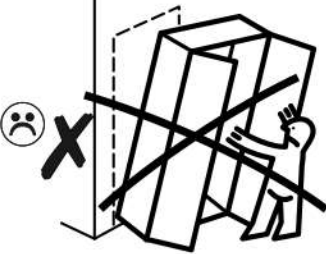

# NORTY 1D1S

	DIMENSIONE			COD	PACHET	
1	884	398	16/32	1	N-011	1/1
2	398	369	16	1	N-001	1/1
3	398	339	16	1	N-002	1/1
4	464	400	16/32/32	1	N-012	1/1
5	70	398	30	2	N-013	1/1
6	170	392	16	1	N-008	1/1
7	60	398	16	1	N-009	1/1
8	350	110	16	1	N-004	1/1
9	350	110	16	1	N-005	1/1
10	341	110	16	1	N-006	1/1
11	341	110	16	1	N-007	1/1
12	376	392	16	1	N-003	1/1
13	884	398	16/32	1	N-010	1/1
14	849	416	3	1	N-014	1/1
15	355	332	3	1	N-015	1/1