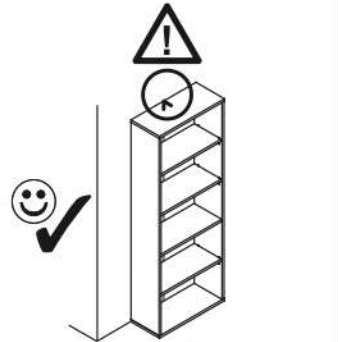

# NORTY 1D1S

	DIMENSIONE			COD	PACHET	
1	884	398	16/32	1	N-011	1/1
2	398	369	16	1	N-001	1/1
3	398	339	16	1	N-002	1/1
4	464	400	16/32/32	1	N-012	1/1
5	70	398	30	2	N-013	1/1
6	170	392	16	1	N-008	1/1
7	60	398	16	1	N-009	1/1
8	350	110	16	1	N-004	1/1
9	350	110	16	1	N-005	1/1
10	341	110	16	1	N-006	1/1
11	341	110	16	1	N-007	1/1
12	376	392	16	1	N-003	1/1
13	884	398	16/32	1	N-010	1/1
14	849	416	3	1	N-014	1/1
15	355	332	3	1	N-015	1/1