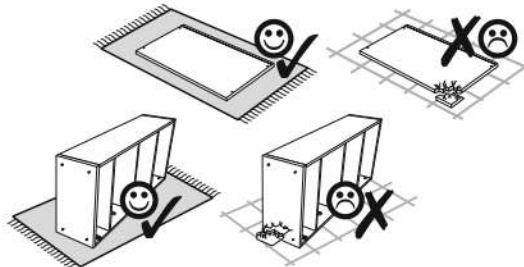

# NORTY 1D1S

	DIMENSIONE			COD	PACHET	
1	884	398	16/32	1	N-011	1/1
2	398	369	16	1	N-001	1/1
3	398	339	16	1	N-002	1/1
4	464	400	16/32/32	1	N-012	1/1
5	70	398	30	2	N-013	1/1
6	170	392	16	1	N-008	1/1
7	60	398	16	1	N-009	1/1
8	350	110	16	1	N-004	1/1
9	350	110	16	1	N-005	1/1
10	341	110	16	1	N-006	1/1
11	341	110	16	1	N-007	1/1
12	376	392	16	1	N-003	1/1
13	884	398	16/32	1	N-010	1/1
14	849	416	3	1	N-014	1/1
15	355	332	3	1	N-015	1/1