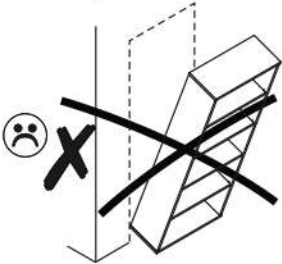

# NORTY 1D1S

	DIMENSIONE			COD	PACHET	
1	884	398	16/32	1	N-011	1/1
2	398	369	16	1	N-001	1/1
3	398	339	16	1	N-002	1/1
4	464	400	16/32/32	1	N-012	1/1
5	70	398	30	2	N-013	1/1
6	170	392	16	1	N-008	1/1
7	60	398	16	1	N-009	1/1
8	350	110	16	1	N-004	1/1
9	350	110	16	1	N-005	1/1
10	341	110	16	1	N-006	1/1
11	341	110	16	1	N-007	1/1
12	376	392	16	1	N-003	1/1
13	884	398	16/32	1	N-010	1/1
14	849	416	3	1	N-014	1/1
15	355	332	3	1	N-015	1/1