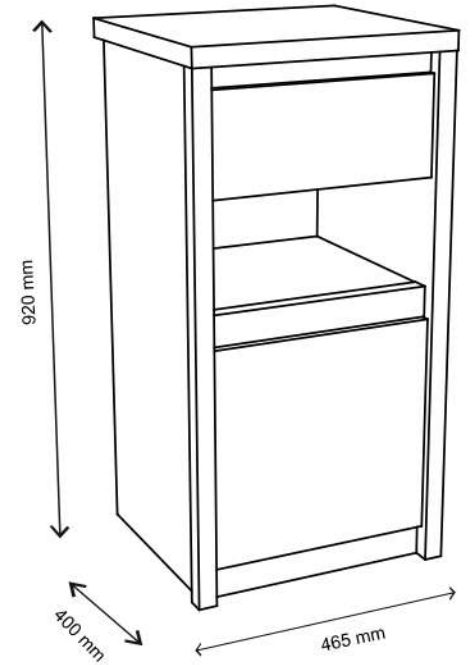

# NORTY 1D1S

	DIMENSIONE			COD	PACHET	
1	884	398	16/32	1	N-011	1/1
2	398	369	16	1	N-001	1/1
3	398	339	16	1	N-002	1/1
4	464	400	16/32/32	1	N-012	1/1
5	70	398	30	2	N-013	1/1
6	170	392	16	1	N-008	1/1
7	60	398	16	1	N-009	1/1
8	350	110	16	1	N-004	1/1
9	350	110	16	1	N-005	1/1
10	341	110	16	1	N-006	1/1
11	341	110	16	1	N-007	1/1
12	376	392	16	1	N-003	1/1
13	884	398	16/32	1	N-010	1/1
14	849	416	3	1	N-014	1/1
15	355	332	3	1	N-015	1/1