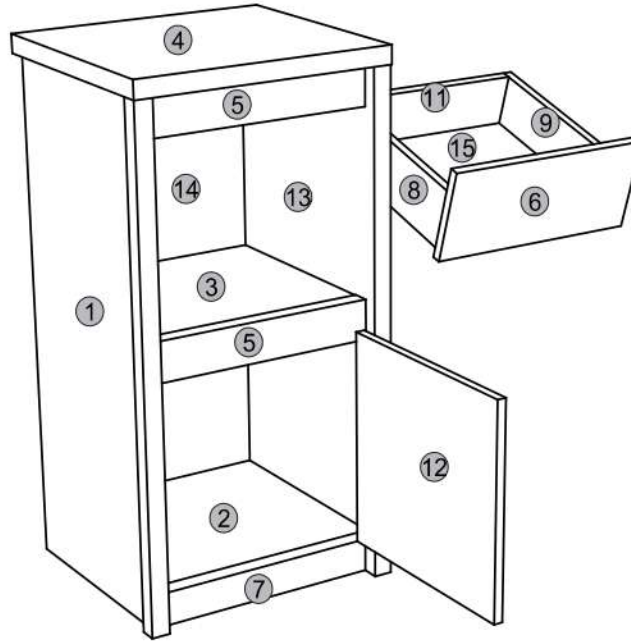

# NORTY 1D1S

	DIMENSIONE			COD	PACHET	
1	884	398	16/32	1	N-011	1/1
2	398	369	16	1	N-001	1/1
3	398	339	16	1	N-002	1/1
4	464	400	16/32/32	1	N-012	1/1
5	70	398	30	2	N-013	1/1
6	170	392	16	1	N-008	1/1
7	60	398	16	1	N-009	1/1
8	350	110	16	1	N-004	1/1
9	350	110	16	1	N-005	1/1
10	341	110	16	1	N-006	1/1
11	341	110	16	1	N-007	1/1
12	376	392	16	1	N-003	1/1
13	884	398	16/32	1	N-010	1/1
14	849	416	3	1	N-014	1/1
15	355	332	3	1	N-015	1/1